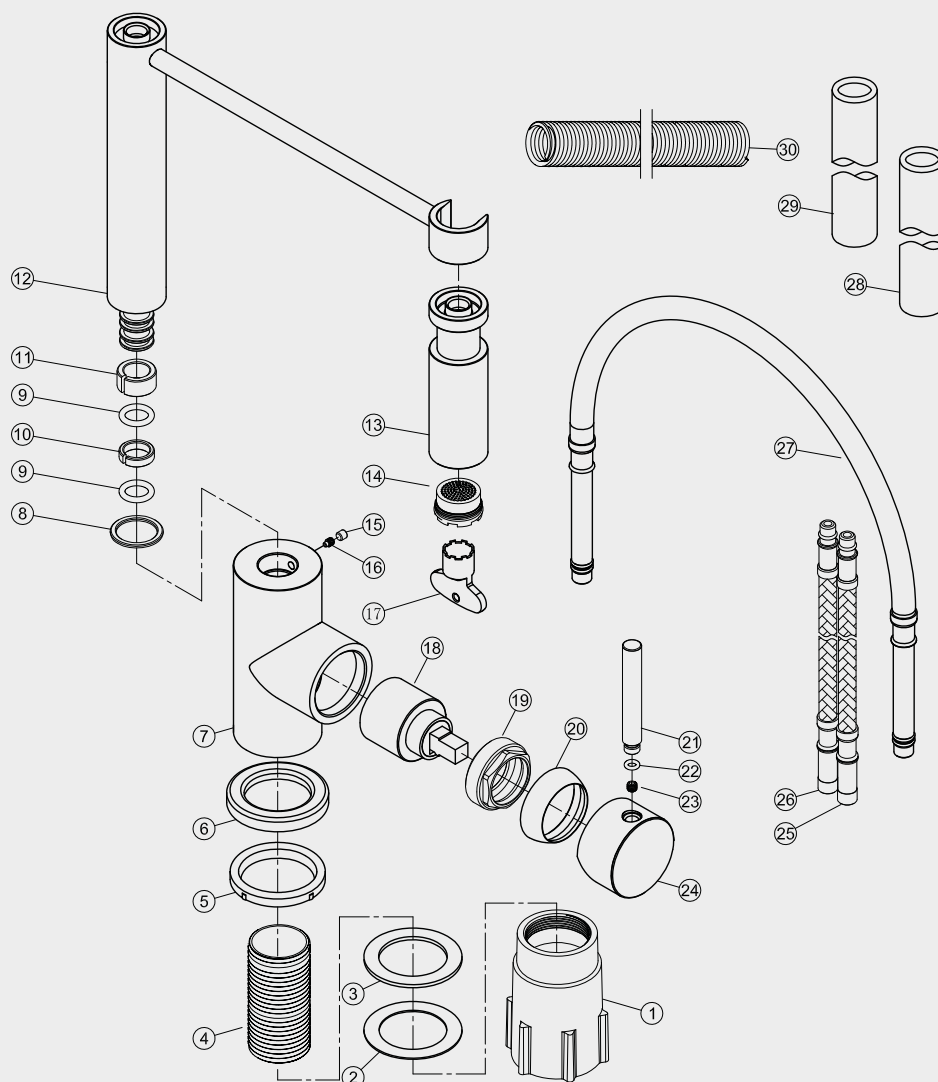

1. 1 Fixing bushing
2. 2 Washer
3. 3 Rubber
4. 4 Threaded tube
5. 5 Base Rubber
6. 6 Base
7. 7 Body
8. 8 O ring
9. 9 O ring
10. 10 C ring
11. 11 C ring
12. 12 Bottom spout
13. 13 Spout head
14. 14 Aerator
15. 15 Decoration rubber
16. 16 Inner hex screw
17. 17 M24Wrench
18. 18 Cartridge
19. 19 Screw nut
20. 20 Cover ring
21. 21 Handle bar
22. 22 O ring
23. 23 Inner hex screw
24. 24 Handle base
25. 25 Flexible hose
26. 26 Flexible hose
27. 27 Spout hose
28. 28 Color hose
29. 29 Color hose
30. 30 Spring hose

Steel Pro

Køkkenarmatur i rustfrit stål med aftagelig dyse. Leveres med monteret rustfri stål fjeder som standard. Der medfølger en gummislange i mat sort og en i mat hvid, og de er nemme at udskifte.

Art nr	RSK
30080	8318328

Tekniske data:
Hulboring: 35 mm
Drejelig: 360°